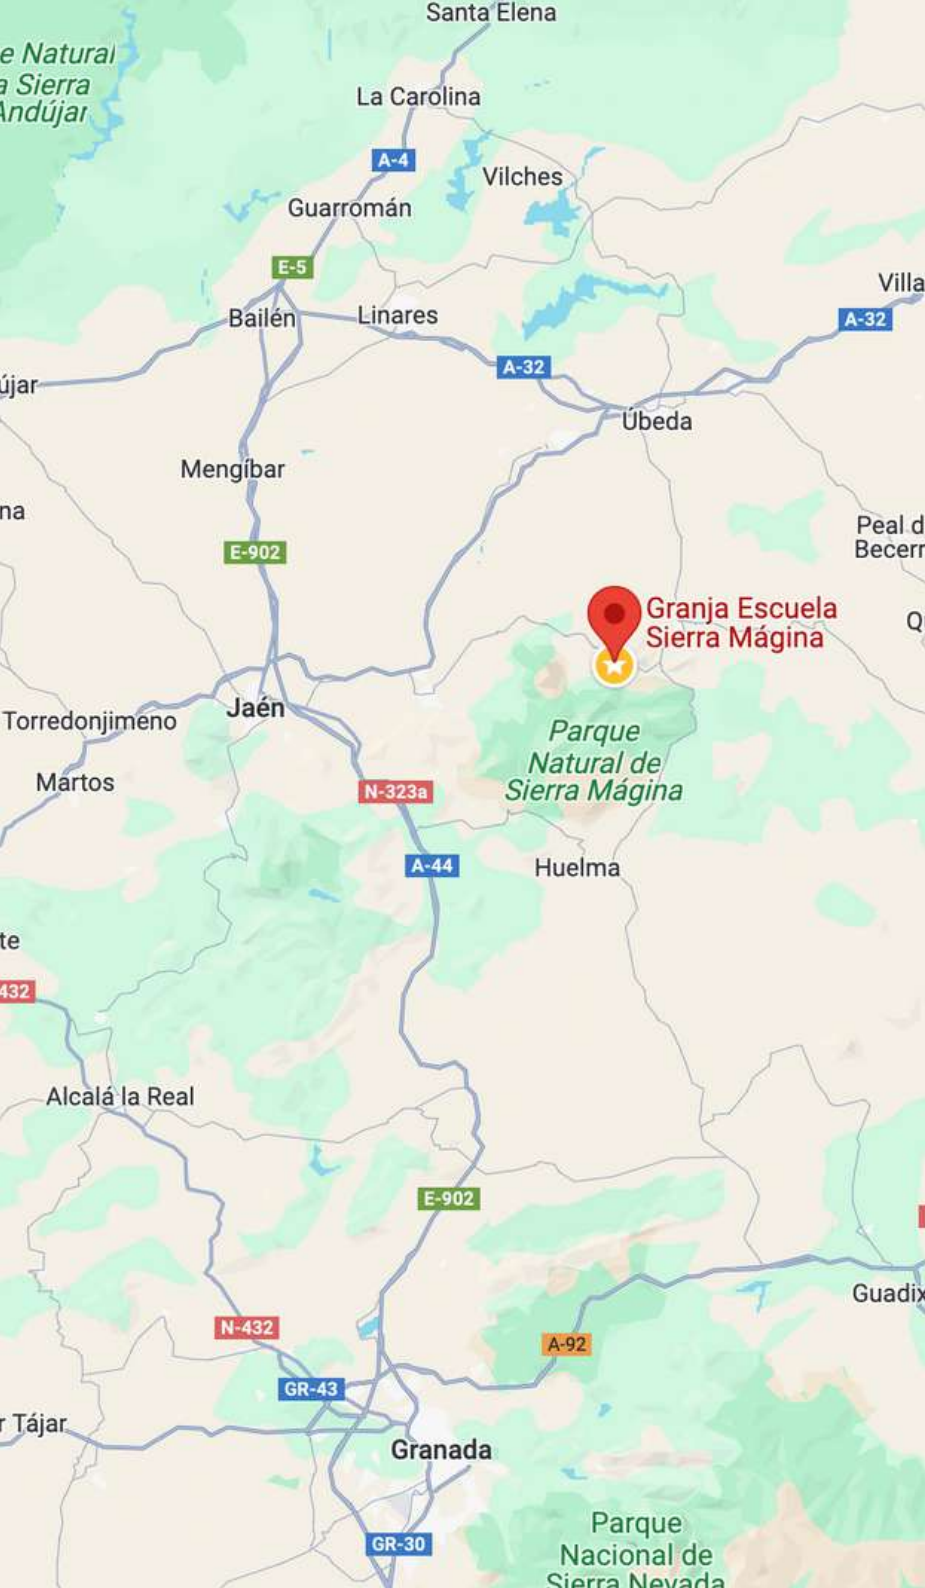

- **Dificultad:** Moderada
- **Distancia:** 74,75 km

RUTA ORCERA - RIOPAR

- **Dificultad:** Moderado
- **Distancia:** 58,3 km

RUTA CIRCULAR CASCADA DEL SALTADOR

- **Dificultad:** Difícil
- **Distancia:** 69,93 km

Más rutas

BEDMAR (JAÉN)

65 PLAZAS

PARQUE NATURAL DE SIERRA MÁGINA

UBICACIÓN

P.N. DE SIERRA MÁGINA

- Descubrirás Sierra Mágina, uno de los Parques Naturales menos conocidos y con más encanto de Andalucía, conocido por sus fortalezas, sus impresionantes panorámicas y por albergar la **cima más alta de la provincia de Jaén, el Pico Mágina a 2.164 metros.**
- **Buen acceso por carretera y amplio aparcamiento.**
- Disponemos de **cobertura telefónica y conexión a internet.**

REFERENCIAS EN KILÓMETROS

- Madrid 358 km.
- Albacete 235 km.
- Murcia 310 km.
- Alicante 383 kms.
- Jaén 47 km.
- Granada 101 km.
- Córdoba 175 km.
- Sevilla 308 kms.

INSTALACIONES

GRANJA ESCUELA SIERRA MÁGINA