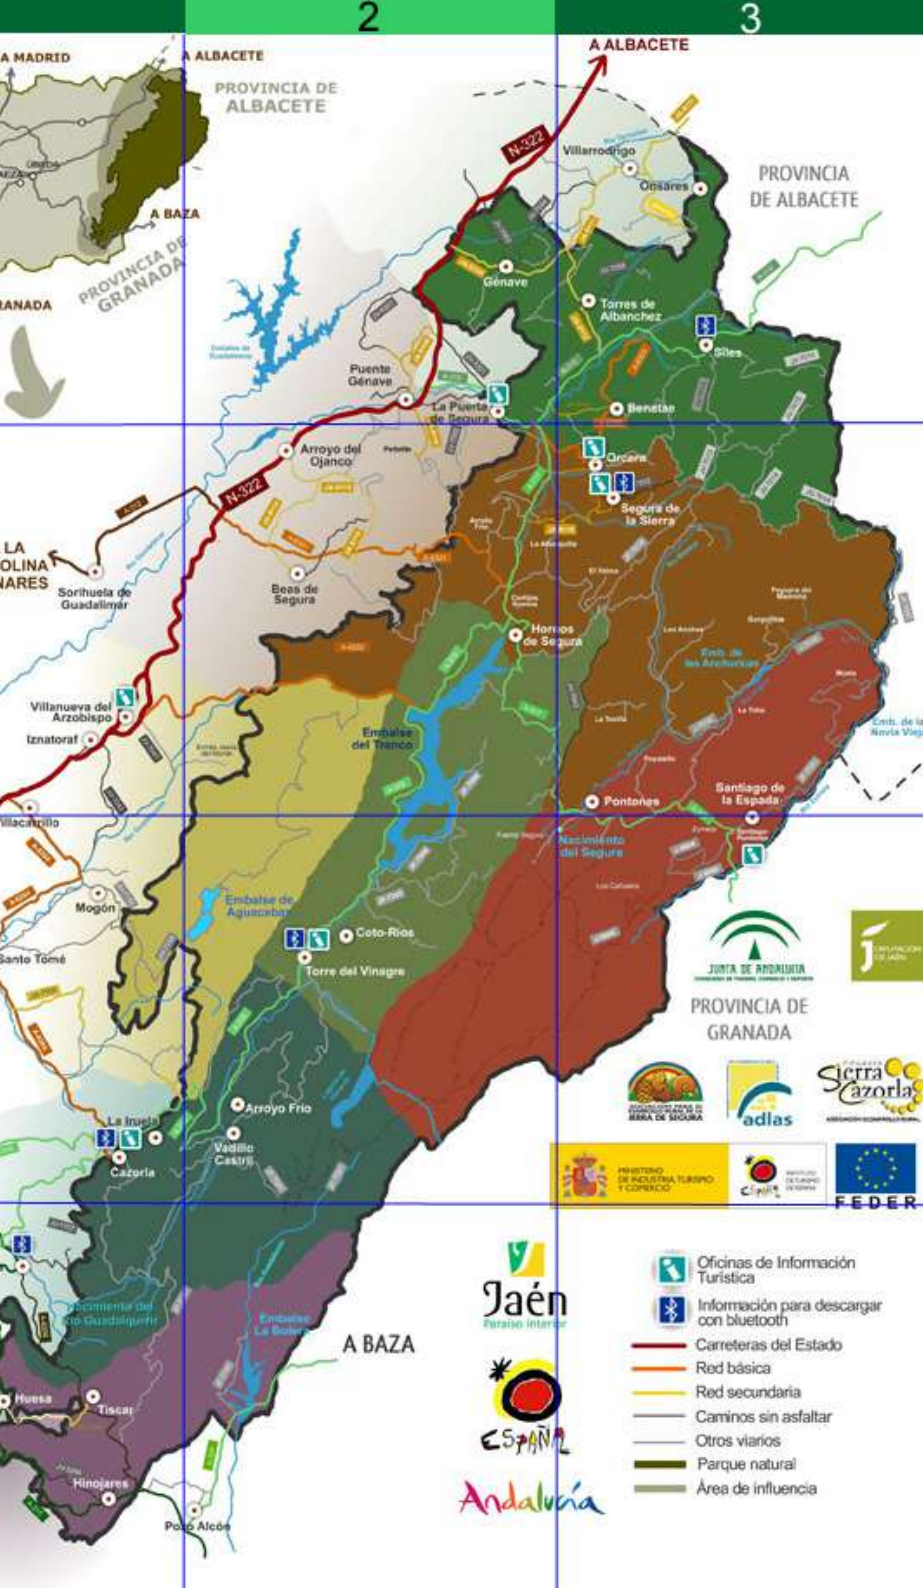

ENTORNO

PARQUE NATURAL DE CAZORLA, SEGURA Y LAS VILLAS

El Parque natural de las Sierras de Cazorla, Segura y Las Villas es un espacio natural situado en el noreste de la provincia de Jaén, Andalucía (España) y cuenta con una extensión de 214.336 ha., se trata del **mayor espacio protegido de España** y el segundo de Europa.

Está declarado como **Reserva de la Biosfera por la UNESCO** desde 1983, como Parque natural desde 1986 así como también **Zona de Especial Protección para las Aves (ZEPA)** desde 1987.

Toda su **belleza paisajística y riqueza biológica se unen al patrimonio cultural** que existe en la zona, haciendo de su entorno una de las zonas naturales más visitadas de toda España.